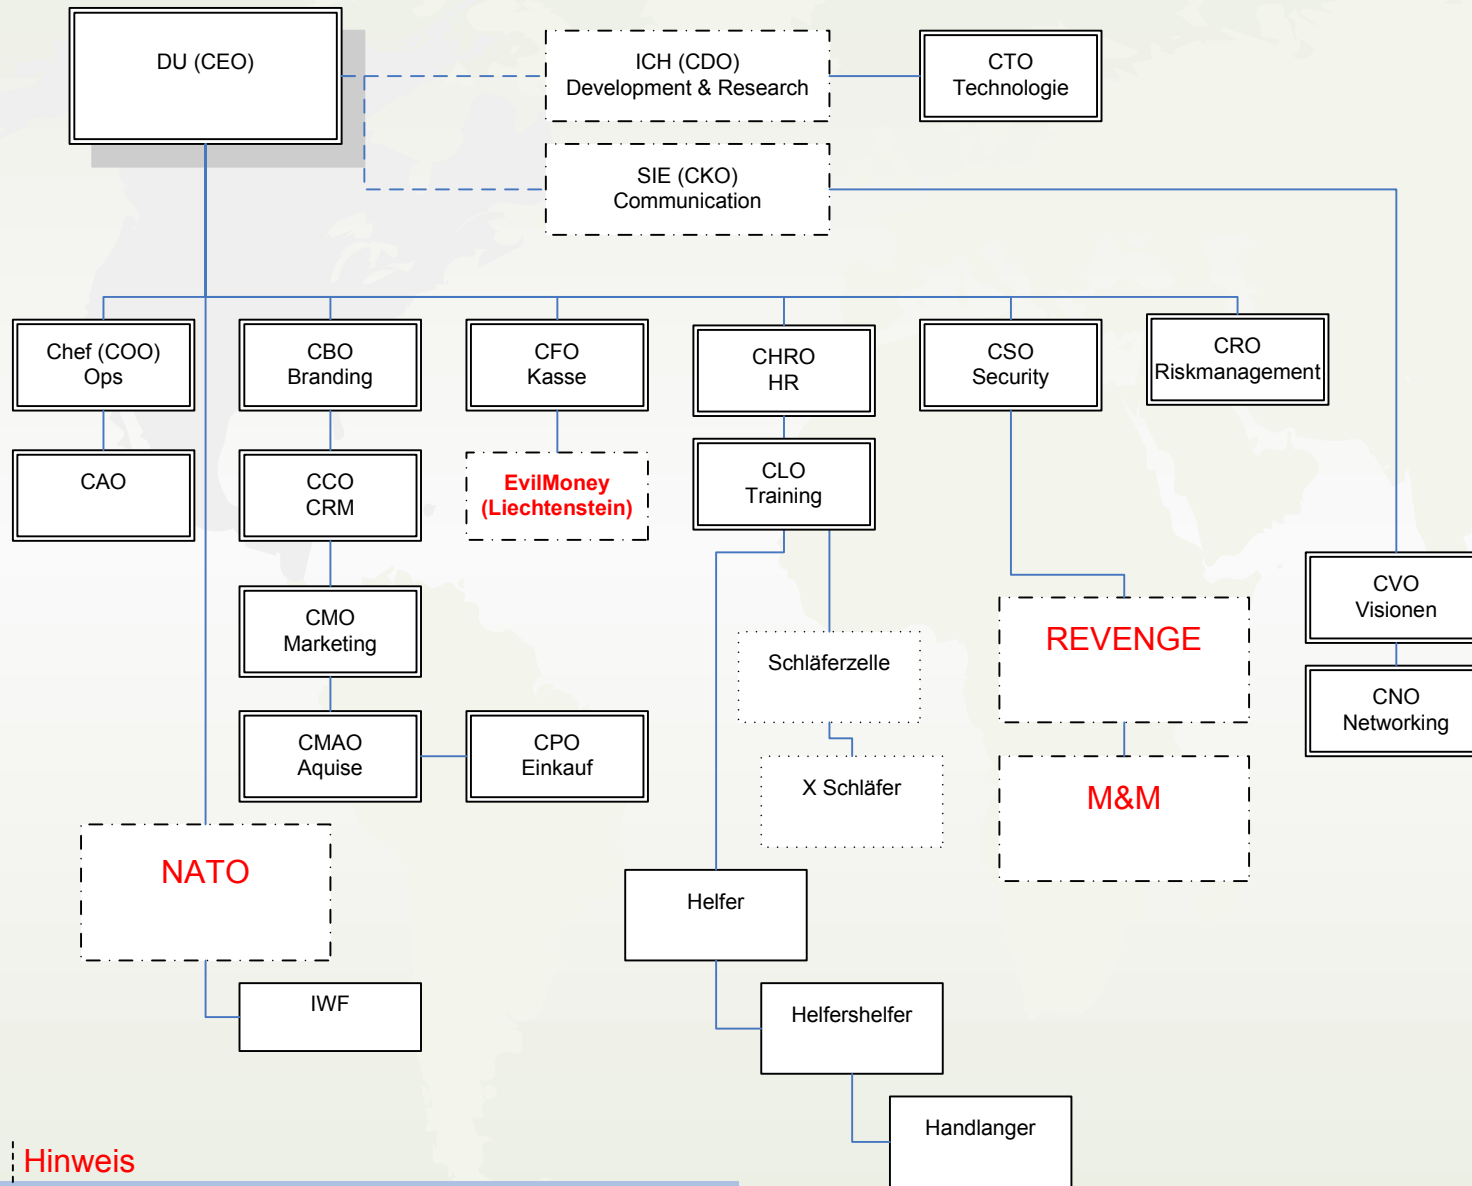

Hirarchische Struktur CoE - Außenstelle Deutschland

Nr.	Datum	Von	Überarbeitung
3	05/18/08	DU	X
2	08/30/07	DU	X
1	08/02/07	DU	X

Designer: 65xv625r8726
 Erstellt von: 67rgfu3zfgjwzt
 Abgabetermin: 08/06/07

Hinweis

Dieses Organigramm ist streng vertraulich zu behandeln!